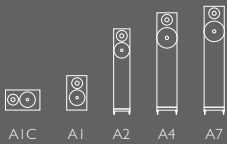

A-LINE

Bringing music to life

Energetic and uplifting, A-Line loudspeakers deliver sound with projection, character and sheer entertainment far beyond their modest dimensions. With their clean, open sound, they're outgoing, friendly and expressive, bringing a natural sense of life and articulation to your music. They're refined and composed, with real subtlety, but also with a snap and drive that makes them captivating to listen to at all times.

A1C A1 A2 A4 A7